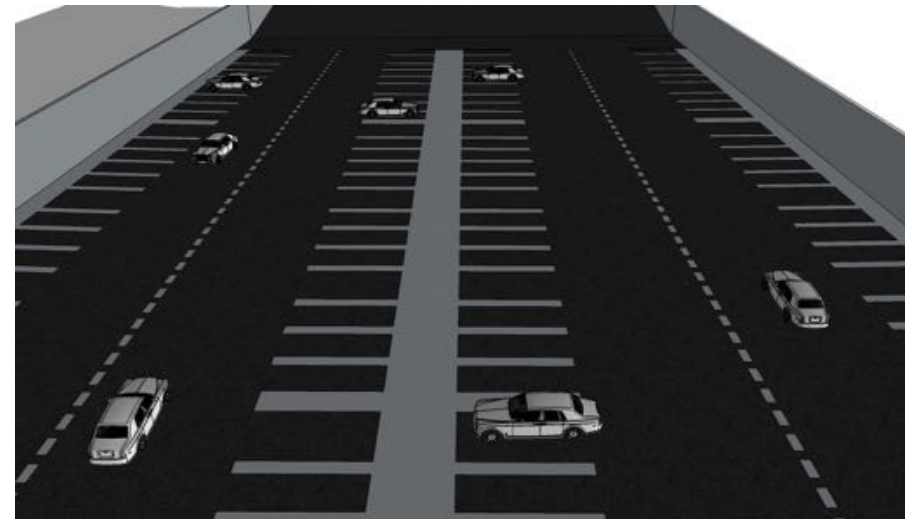

Progetto Liceo artistico

Extempore

Visioni in proiezione parallela

Vista frontale lato via cimitero A

Vista laterale lato esterno di via nuoro B

Vista frontale lato via nuoro C

Vista laterale lato interno di via nuoro D

Prospetto est

Visioni in prospettiva

Vista lato viale cimitero A

Vista laterale lato esterno di via nuoro B

Vista frontale lato via nuoro C

Vista laterale lato interno di via nuoro D

Prospettive dall'alto