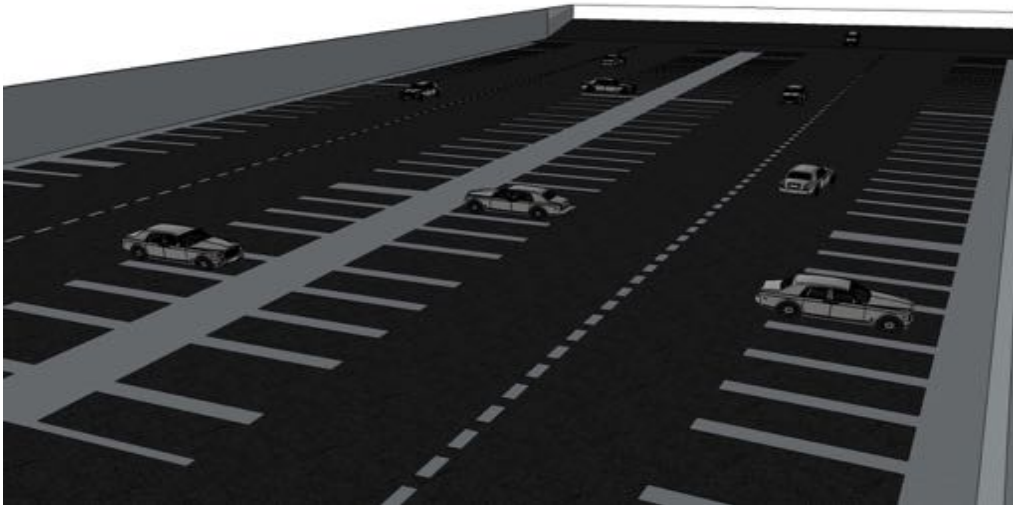

Progetto Liceo artistico

Extempore

Visioni in proiezione parallela

Vista frontale lato via cimitero A

Vista laterale lato esterno di via nuoro B

Vista frontale lato via nuoro C

Vista laterale lato interno di via nuoro D

Prospetti

Prospetto nord

Prospetto ovest

Prospetto sud

Prospetto est

Prospetto nord

Prospetto ovest

Prospetto sud

Prospetto est

Visioni in prospettiva

Vista lato viale cimitero A

Vista laterale lato esterno di via nuoro B

Vista frontale lato via nuoro C

Vista laterale lato interno di via nuoro D

Prospettive dall'alto