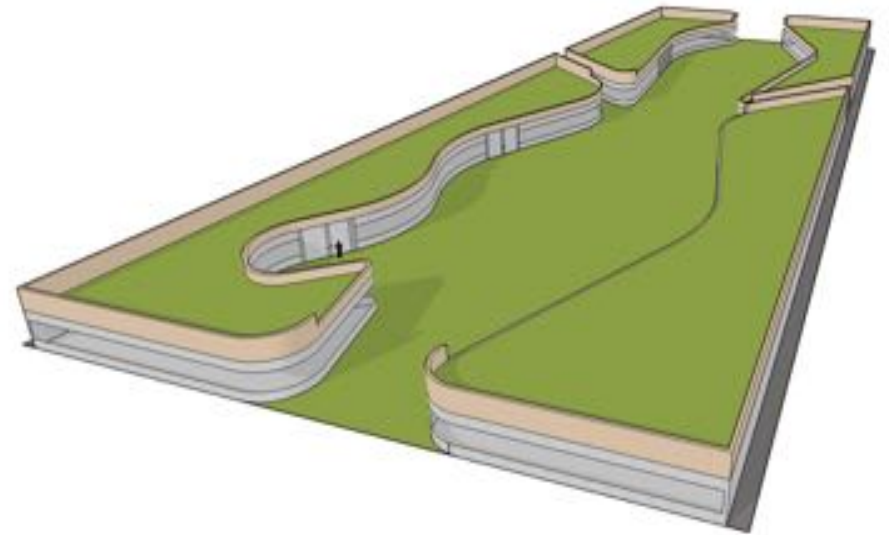

Progetto Liceo artistico

Extempore

Visioni in proiezione parallela

Vista frontale lato via cimitero A

Vista laterale lato esterno di via nuoro B

Vista frontale lato via nuoro C

Vista laterale lato interno di via nuoro D

Prospetti

Prospetto nord

Prospetto ovest

Prospetto sud

Prospetto est

Prospetto nord

Prospetto ovest

Prospetto sud

Prospetto est

Visioni in prospettiva

Vista lato viale cimitero A

Vista laterale lato esterno di via nuoro B

Vista frontale lato via nuoro C

Vista laterale lato interno di via nuoro D

Prospettive dall'alto