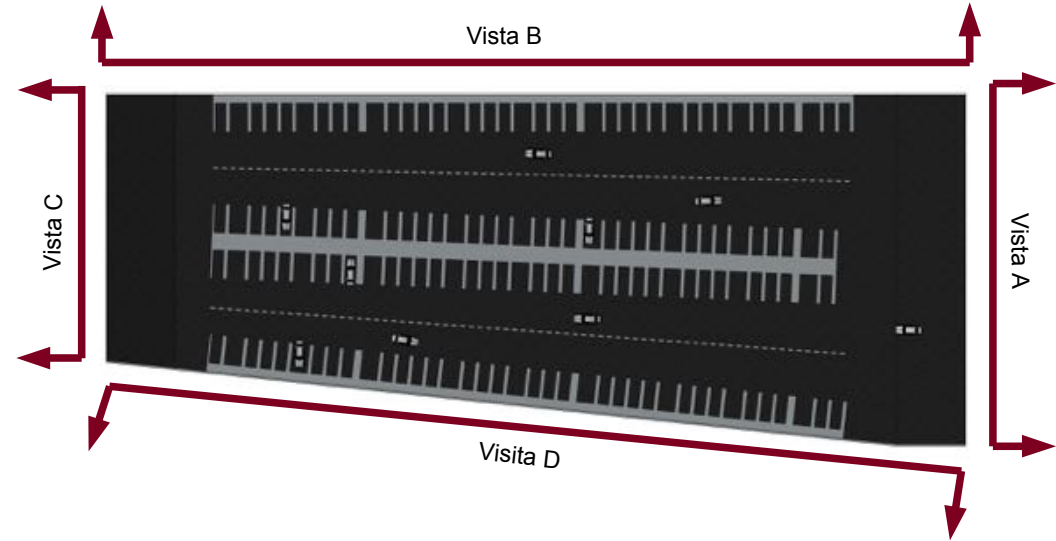

Progetto Liceo artistico

Extempore

Visioni in proiezione parallela

Vista frontale lato via cimitero A

Vista laterale lato esterno di via nuoro B

Vista frontale lato via nuoro C

Vista laterale lato interno di via nuoro D

Prospetti

Prospetto nord

Prospetto ovest

Prospetto sud

Prospetto est

Prospetto nord

Prospetto ovest

Prospetto sud

Prospetto est

Visioni in prospettiva

Vista lato viale cimitero A

Vista laterale lato esterno di via nuoro B

Vista frontale lato via nuoro C

Vista laterale lato interno di via nuoro D

Prospettive dall'alto