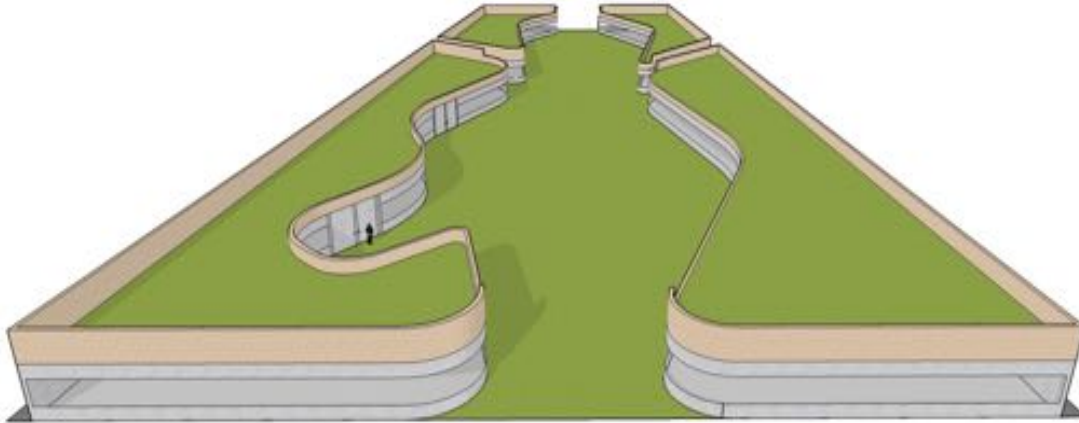

Progetto Liceo artistico

Extempore

Visioni in proiezione parallela

Vista frontale lato via cimitero A

Vista laterale lato esterno di via nuoro B

Vista frontale lato via nuoro C

Vista laterale lato interno di via nuoro D

Prospetti

Prospetto nord

Prospetto ovest

Prospetto sud

Prospetto est

Prospetto nord

Prospetto ovest

Prospetto sud

Prospetto est

Visioni in prospettiva

Vista lato viale cimitero A

Vista laterale lato esterno di via nuoro B

Vista frontale lato via nuoro C

Vista laterale lato interno di via nuoro D

Prospettive dall'alto